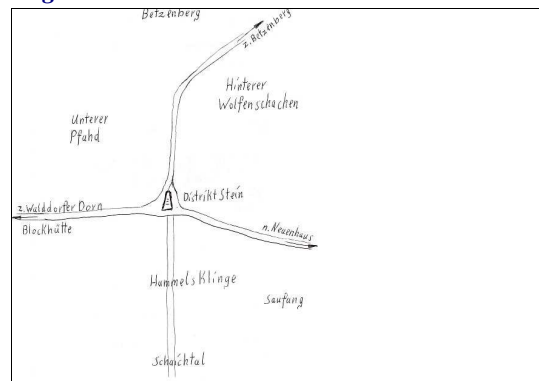

"ABTL / SAUFANG"

Material

Stubensandstein

Größe (H B T) in cm

H145 B45/39/61/60

Info

Erstellt 1952 unter der Leitung von Forstmeister Erwin Knödler (*1890 +1962), Forstamt Waldenbuch, Plattenhardt (1923-1955).

Lage

Quelle

Bild, Sammlung A. Renz, Weil i. Schönbuch