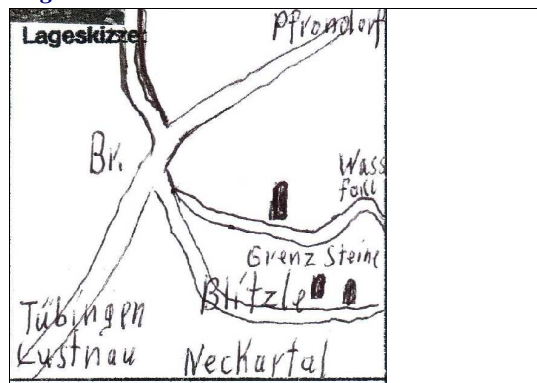

Zustandsbeschreibung

steht gerade

Besonderheiten

Bild

Inschrift in ""', neue Zeile /

vorne "1" Abtsstab "7" /
"5" Abtsstab "0" /
"N" Abtsstab "?"

Material

Stein

Masse (H B T) in cm

H40 B20 T20

Info

Historische Grenzsteine, ehem. Kichengut, säkularisierter Wald

Lage

Quelle

A. Renz, Weil i. Schönbuch,
 Jantzen, Grenzen und Marksteine, 1996, S.46