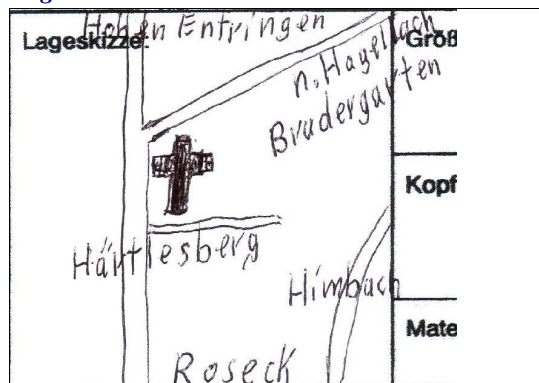

Gemarkung

Hagelloch

Gewann

Härtlesberg, bei der Straße Roseck -
Hohenentringen

Kategorie

Steinkreuz

Zustand

bfr, gering beschädigt

Größe (H B T) in cm

H80 B68 T23

Info

Sühnekreuze sind Zeichen eines
Sühnevertrages zwischen zwei, meist wegen
Mordes verfehdeten Familien. (siehe auch
A005).

Lage

Quelle

Tagebücher v. Tscherning, Anlage 1.
A. Renz, Weil i. Schönbuch