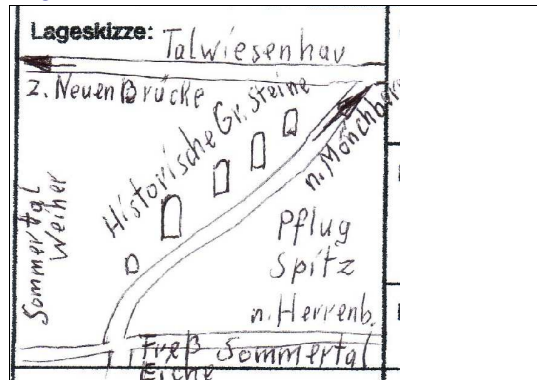

Lage

Quelle

Hahn, Der Waldwanderer im Schönbuch, 1972, S.38