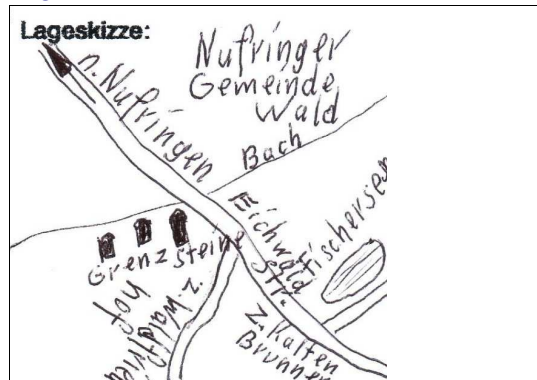

Kleindenkmale im Schönbuch

Grenzstein06

Datierung

Nr **A012**

Landkreis

Böblingen

Gemeinde

Nufringen

Stein

Größe (H B T) in cm

H37 B24 T15

Info

Historische Grenzsteine, ca. 1777. 30 Grenzsteine in einer Reihe (siehe Karte). Grenzverlauf Herrenberg-Nufringen (Nr. 109 - 132 1/2), 3-Latz - Herrenberg, Pflugmesser(eisen) - Nufringen.
Die seitlichen Nummern lassen auf eine gemeinsame Nummerierung von Herrenberg und Nufringen schließen, siehe Anlage 3.

Lage

Quelle

Hahn, Der Waldwanderer im Schönbuch, 1972, S.38,
Anlage 3, Göbell, Böblingen