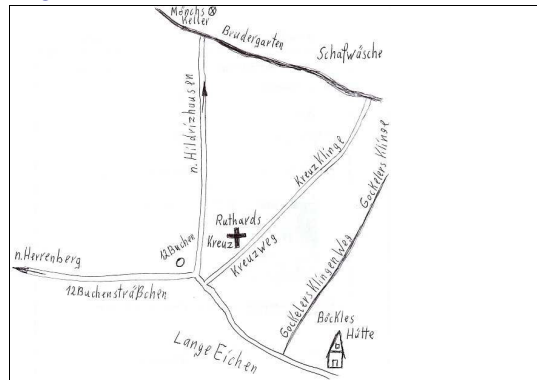

Lage

Quelle

Schriftenreihe der Landesforstverwaltung BW,
Bd.56 (1982), S.146